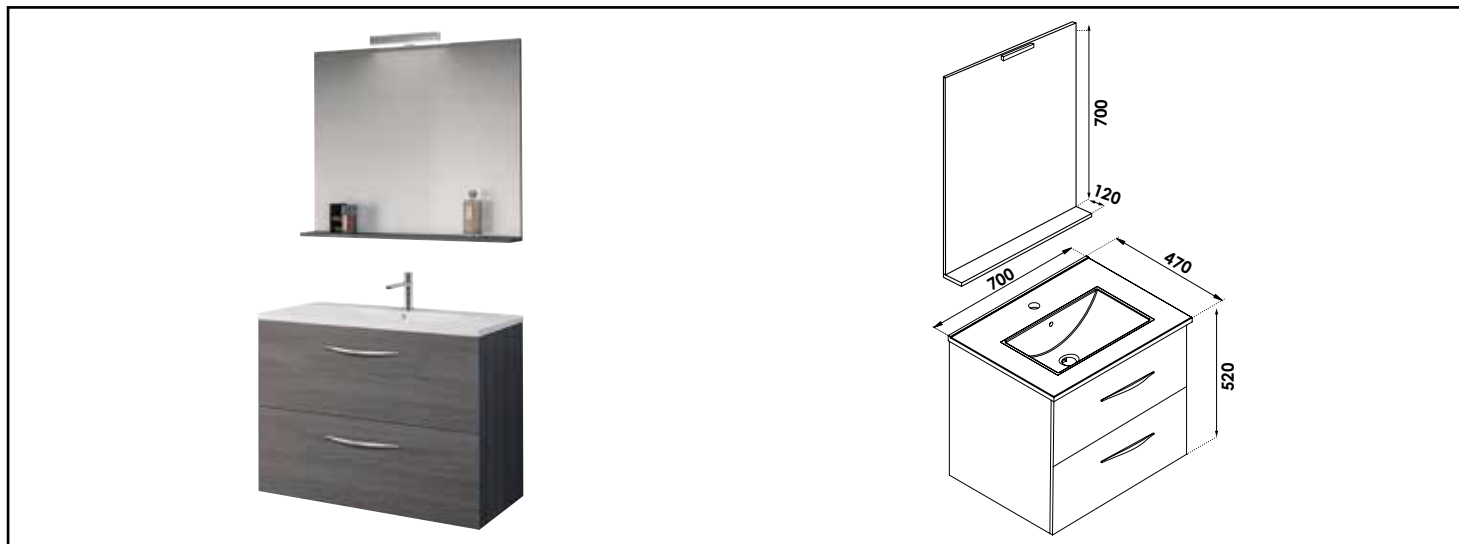

Référence : 401511558

MEUBLE COMPLET DUBAÏ AVEC MIROIR SUSPENDUS - LARG. 70 CM - COLORIS GRIS

CARACTÉRISTIQUES

Meuble à suspendre finition Gris, avec plan céramique blanche simple vasque intégrée avec trop plein
 Dimensions : Largeur : 70 cm x Profondeur : 47 cm x Hauteur : 52 cm
 Corps de meuble avec vide sanitaire
 Plan céramique blanc extra-plat, épaisseur : 18mm
 Dimension de la cuve : 450x255x120mm
 Structure du caisson (façade et corps) en panneaux de mélaminé revêtu Gris, épaisseur : 16mm
 2 tiroirs à ouverture totale et fermeture amortie
 Poignées en aluminium chromé
 1 miroir-tablette à suspendre avec applique LED classe 2 IP44
 2 points de fixation murale avec visserie (meuble et miroir).
 Accessoires en options : pieds réglables en hauteur : de 29 à 31cm, réf 950509P
 Livré pré-monté, sans robinetterie, sans vidage
 Fabrication européenne
 Norme PEFC
 Ecotaxe en sus
 Garantie 2 ans